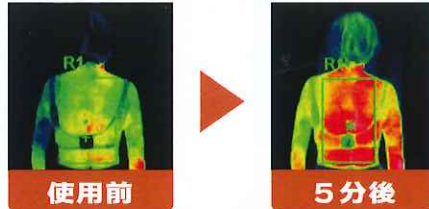

安心! 予備バッテリー付き

ヒーター首・肩切替機能

男女兼用

手洗い OK

はっ水加工

「遠赤外線」でぽっかぽか

「遠赤外線」はカラダに吸収されやすく、
陽だまりのようなあたたかさを実感できます。

【サーモグラフィによる温熱効果試験】※遠赤外線応用研究会調べ

ヒートベストを着用して、5分後の温度変化を測定。(環境温度 20℃の場合)

わずか8秒、待たずに速暖!

あ! っという間に暖めます。

胸元のスイッチを押すだけの温度設定 手袋したままでも、上着の上からでも!

使用の目安: (約 3 時間) (約 4.5 時間) (約 7 時間)

スイッチ
温度表示

胸元で光って知らせる温度設定スイッチ。3段階のお好みの温度が選べます。

ブラックコンドル