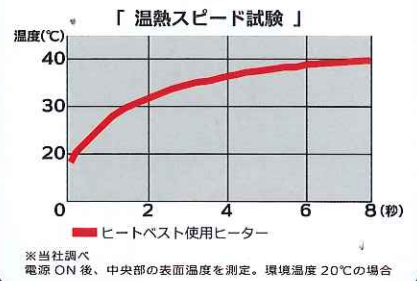

ヒートベストを着用して、5分後の温度変化を測定。(環境温度 20℃の場合)

わずか8秒、待たずに速暖!

あ! っという間に暖めます。

胸元のスイッチを押すだけの温度設定 手袋したままでも、上着の上からでも!

使用の目安: (約 3 時間) (約 4.5 時間) (約 7 時間)

スイッチ
温度表示

胸元で光って知らせる温度設定スイッチ。3段階のお好みの温度が選べます。

ブラックコンドル