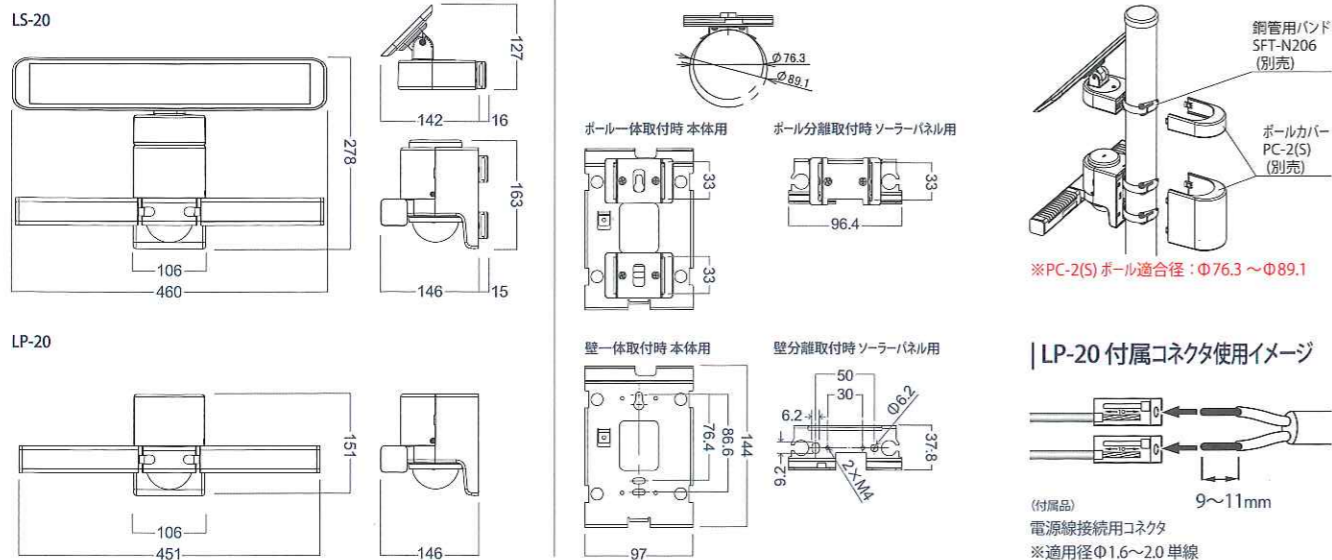

外形寸法図 <単位:mm>

安全に関するご注意
●ご使用前に「取扱説明書」をよくお読みの上、安全に正しくお使いください。
●商品には寿命があります。定期的な点検・交換を行なってください。

ご購入の際に
●本カタログ掲載の照明器具の保証期間は商品お買い上げ日(お引き渡し日)より3年間、その他商品は1年間です。詳しくは、取扱説明書をご覧ください。
●万一故障が起きた際には、保証書(お買い上げ日が特定できるもの)を添えて、お買い上げの販売店様・工事店様または弊社までお申し出ください。

お買い求めの前に
●本カタログ掲載品の希望小売価格に、消費税、配送・工事費・現場調整費、使用済み商品の引き取り費等は含まれていません。●本カタログ掲載品は盗難・災害・事故などを防止するものではありませんので、万一発生した盗難・災害・事故による損害については、商品の故障等が原因の場合も含め責任を負いかねますので予めご了承ください。●掲載品については、販売店様・工事店様または弊社までお問い合わせください。●取付は、お近くの販売店様にご相談いただくか、電気工事の資格を有する工事店様にご依頼ください。●本カタログの掲載品・使用画像等はイメージです。ご使用環境により色味や雰囲気等は異なります。●印刷物と実物とは多少色味が異なる場合があります。予めご了承ください。●LEDにはVツツキがあるため、個々の器具ごとに色味・明るさが異なる場合があります。●LEDの交換はできません。●本カタログ掲載品に使用している内蔵バッテリーを廃棄される際には、販売店様・工事店様または弊社までお問い合わせください。一般家庭ごみやリサイクルBOX等では廃棄・回収できません。●掲載内容は2016年12月現在のものです。商品改良のため、予告なく仕様・外観等を変更する場合があります。

お求め・お問い合わせ

オプテックス株式会社

本社 520-0101 滋賀県大津市雄琴5-8-12
TEL.077-579-8630 FAX.077-579-8170
東京営業所 160-0023 東京都新宿区西新宿6-14-1 新宿グリーンタワービル19F
TEL.03-3344-5775 FAX.03-3344-5734

Copyright (C) 2016 OPTEX CO., LTD. 71225-01-00013-1612