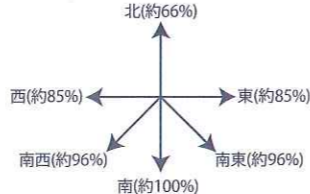

推奨設置場所

ご設置いただく際のお願い

ソーラーパネルは9時から16時の間、十分に太陽光が当たる場所(日陰にならない場所)に取り付けてください。●推奨取付角度(太陽光が直角に当たるように取付)

操作部カバー内部

※地面から仰角45°、真南を100%とした場合の、各方向による発電量の違いのイメージ

特長1 白のあかりで 足元の安全を確保

LS-20

LP-20