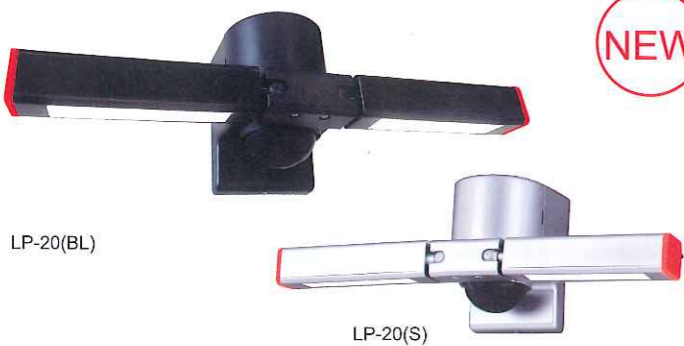

CLLED P シリーズ

AC電源式

NEW

電源がとれる通路なら

センサ調光型 LED 照明

ブラック
LP-20(BL) / シルバー
LP-20(S)

センサ調光	電源 AC100V	明るさ 1600lm	設置場所 屋外	希望小売価格 ¥35,000 (税別)