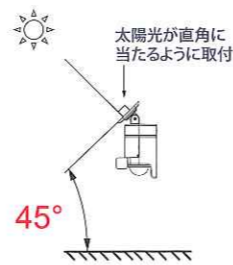

センサ調光	電源 ソーラー式	明るさ 500lm	設置場所 屋外	希望小売価格 ¥98,000 (税別)
-------	-------------	--------------	------------	---------------------------

※本製品は一晩中100%点灯を続けることはできません(特長5参照)

分離設置と角度可変で しっかり充電

日照条件に合わせて、ソーラーパネル部分は最大50mまで分離設置が可能です。さらに、左右・背面方向への角度調整も可能な為、分離取付が困難な状態でも、ソーラーパネルを南向きに設置することが可能です。

推奨設置場所

ご設置いただく際のお願い

ソーラーパネルは9時から16時の間、十分に太陽光が当たる場所(日陰にならない場所)に取り付けてください。●推奨取付角度(太陽光が直角に当たるように取付)

操作部カバー内部

※地面から仰角45°、真南を100%とした場合の、各方向による発電量の違いのイメージ

特長1 白のあかりで 足元の安全を確保

LS-20

LP-20