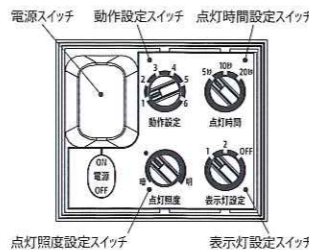

センサ調光	電源 ソーラー式	明るさ 500lm	設置場所 屋外	希望小売価格 ¥98,000 (税別)
-------	-------------	--------------	------------	---------------------------

※本製品は一晩中100%点灯を続けることはできません(特長5参照)

分離設置と角度可変で しっかり充電

日照条件に合わせて、ソーラーパネル部分は最大50mまで分離設置が可能です。さらに、左右・背面方向への角度調整も可能な為、分離取付が困難な状態でも、ソーラーパネルを南向きに設置することが可能です。

推奨設置場所

ご設置いただく際のお願い

ソーラーパネルは9時から16時の間、十分に太陽光が当たる場所(日陰にならない場所)に取り付けてください。●推奨取付角度(太陽光が直角に当たるように取付)

操作部カバー内部

※地面から仰角45°、真南を100%とした場合の、各方向による発電量の違いのイメージ

特長1 白のあかりで 足元の安全を確保

LS-20

LP-20

センサ検知で下部の白色LEDが点灯。足元を照らして歩行の安全を確保します。

試算条件(LS-20、LP-20共通)
器具高さ3.5m、照射角度30°、保守率1.0、100%点灯時 ※当社試算による

特長2 赤のあかりで 周囲に注意喚起

LS-20

LP-20

端面の赤色LEDが点灯することで、周囲の通行者や車両に対し、そこに人が居るという注意喚起を行います。 ※「検知時点灯」設定時

特長3 通路に合わせて あかりを調整

LS-20

LP-20

まっすぐな通路だけでなく、見通しが悪い曲がり角などでも、通路の形状に合わせて灯体部を調整することができるので、照らしたい場所をしっかりと照らすことができ、安全を確保できます。

※長手方向に開いている時のみ

特長4 通路に合わせた センサ検知エリア

LS-20

LP-20

人感センサの検知エリアは、通路のラインに合わせて、最長20m×5mの範囲で人や車両を検知できます。また、センサの取付高さは最大3.5mまで設置可能です。