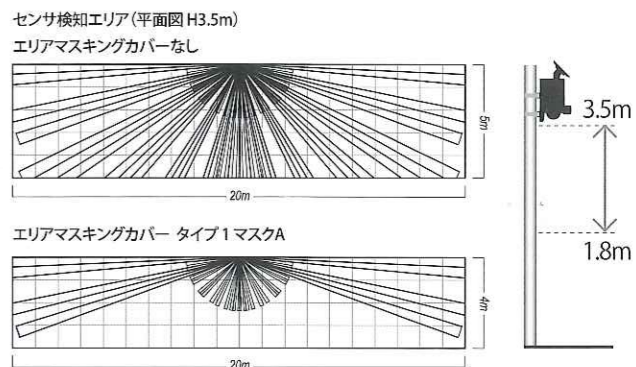

推奨設置場所

ご設置いただく際のお願い

ソーラーパネルは9時から16時の間、十分に太陽光が当たる場所(日陰にならない場所)に取り付けてください。●推奨取付角度(太陽光が直角に当たるように取付)

操作部カバー内部

※地面から仰角45°、真南を100%とした場合の、各方向による発電量の違いのイメージ

特長1 白のあかりで 足元の安全を確保

LS-20

LP-20

LS-20

LP-20

まっすぐな通路だけでなく、見通しが悪い曲がり角などでも、通路の形状に合わせて灯体部を調整することができるので、照らしたい場所をしっかりと照らすことができ、安全を確保できます。

※長手方向に開いている時のみ

特長4 通路に合わせた センサ検知エリア

LS-20

LP-20

人感センサの検知エリアは、通路のラインに合わせて、最長20m×5mの範囲で人や車両を検知できます。また、センサの取付高さは最大3.5mまで設置可能です。