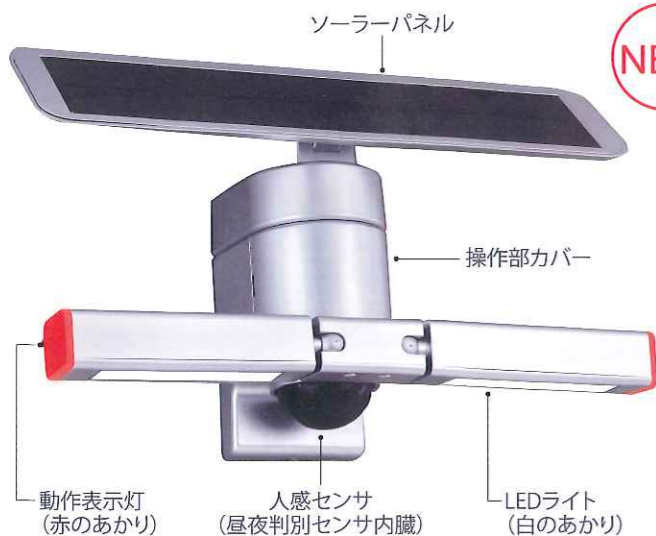

CLLED S シリーズ

ソーラー式

NEW

電源がとれない通路・階段に

センサ調光型ソーラー LED 照明

シルバー
LS-20(S)

センサ調光	電源 ソーラー式	明るさ 500lm	設置場所 屋外	希望小売価格 ¥98,000 (税別)

※本製品は一晩中100%点灯を続けることはできません(特長5参照)

分離設置と角度可変で しっかり充電

日照条件に合わせて、ソーラーパネル部分は最大50mまで分離設置が可能です。さらに、左右・背面方向への角度調整も可能な為、分離取付が困難な状態でも、ソーラーパネルを南向きに設置することが可能です。