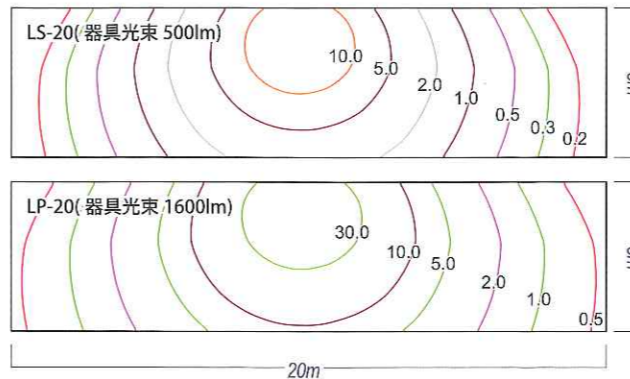

特長1 白のあかりで 足元の安全を確保

LS-20

LP-20

センサ検知で下部の白色LEDが点灯。足元を照らして歩行の安全を確保します。

試算条件(LS-20、LP-20共通)
器具高さ3.5m、照射角度30°、保守率1.0、100%点灯時 ※当社試算による