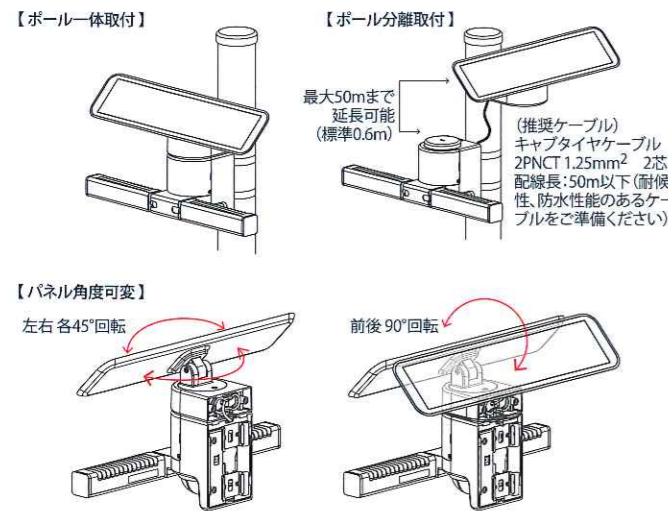

センサ調光	電源 ソーラー式	明るさ 500lm	設置場所 屋外	希望小売価格 ¥98,000 (税別)
-------	-------------	--------------	------------	---------------------------

※本製品は一晩中100%点灯を続けることはできません(特長5参照)

分離設置と角度可変で しっかり充電

日照条件に合わせて、ソーラーパネル部分は最大50mまで分離設置が可能です。さらに、左右・背面方向への角度調整も可能な為、分離取付が困難な状態でも、ソーラーパネルを南向きに設置することが可能です。