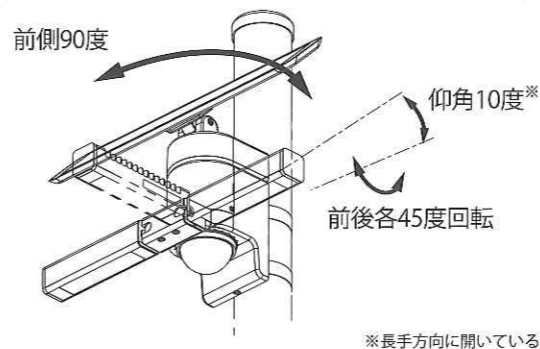

推奨設置場所

ご設置いただく際のお願い

ソーラーパネルは9時から16時の間、十分に太陽光が当たる場所(日陰にならない場所)に取り付けてください。●推奨取付角度(太陽光が直角に当たるように取付)

操作部カバー内部

※地面から仰角45°、真南を100%とした場合の、各方向による発電量の違いのイメージ

特長1 白のあかりで 足元の安全を確保

LS-20

LP-20

センサ検知で下部の白色LEDが点灯。足元を照らして歩行の安全を確保します。

試算条件(LS-20、LP-20共通)
器具高さ3.5m、照射角度30°、保守率1.0、100%点灯時 ※当社試算による

特長2 赤のあかりで 周囲に注意喚起

LS-20

LP-20

端面の赤色LEDが点灯することで、周囲の通行者や車両に対し、そこに人が居るという注意喚起を行います。 ※「検知時点灯」設定時

特長3 通路に合わせて あかりを調整

LS-20

LP-20

まっすぐな通路だけでなく、見通しが悪い曲がり角などでも、通路の形状に合わせて灯体部を調整することができるので、照らしたい場所をしっかりと照らすことができ、安全を確保できます。

※長手方向に開いている時のみ

特長4 通路に合わせた センサ検知エリア

LS-20

LP-20

人感センサの検知エリアは、通路のラインに合わせて、最長20m×5mの範囲で人や車両を検知できます。また、センサの取付高さは最大3.5mまで設置可能です。