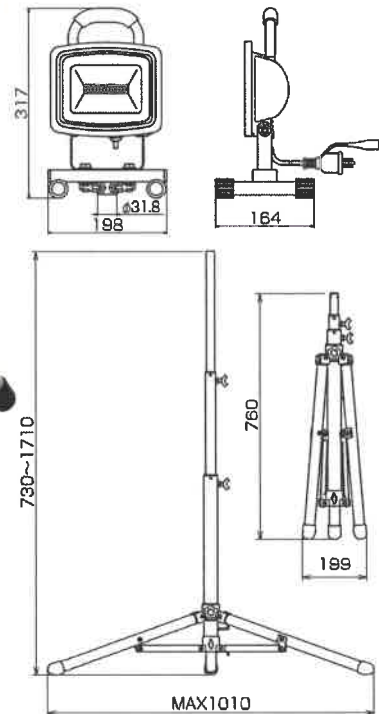

照射角 **140度**

	〈中心照度〉
〈5m〉	60Lx
〈4m〉	80Lx
〈3m〉	140Lx
〈2m〉	300Lx
〈1m〉	1130Lx

定格光束
2800
Lm

1m照度
1130
Lx

防雨型
スイッチ

上向き
首振り
可能

- 工事現場での補助灯に
- プロ作業やDIYに
- お庭での作業に

電線長

3m
(ポッキンプラグ)

※球寿命は光束が70%に低下するまでの時間です。表示は設計値であり、製品の寿命を保証するものではありません。
 ※LEDにはバラツキがあるため、同一型式製品でも発光色や明るさが異なる場合があります。
 ※照度は中心照度による当社実測値のため、使用環境下により異なります。

※製品改良のため、仕様などを予告なく変更することがあります。

販売元

サンピース

■お問い合わせは……