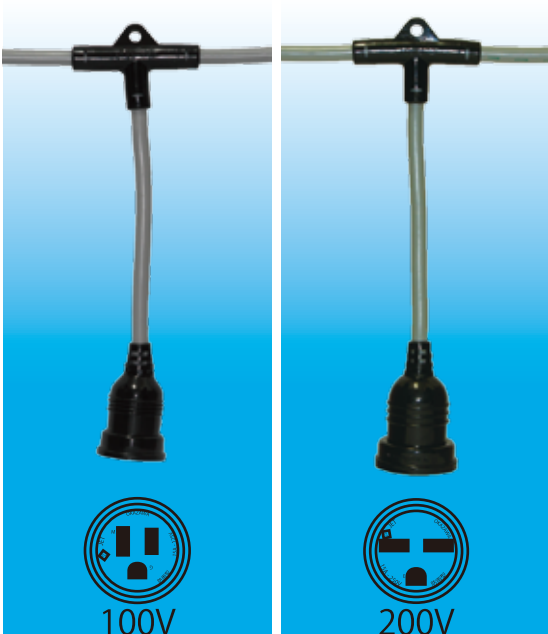

T1 TYPE

防水コネクタのノウハウを生かした照明ケーブル

照明・安全灯（防雨型）

蛍光球
使用可

LED球
使用可

TE TYPE

先進の技術で、多様化する現場ニーズに応える

電源取り出しケーブル

特注品に関してはご相談ください

- VCT (600V) の他にCT仕様は2PNCT または2CTでお受けいたします。尚、難燃ケーブルも承ります。
- 多芯物も受注製作いたします。
(最大14口×4cまで製作可能です)
- その他、お気軽にお問い合わせください。