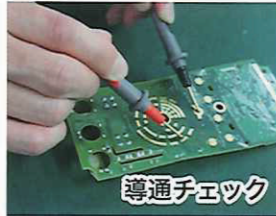

どんな温度環境にも強い

コンクリート上
1 m 落下に耐える

落下衝撃に強い

*AC フレキシブルカレントセンサはオプションです
お得なセット品をご用意しております

測定
項目

電気工事士の必須アイテム！電流測定も電圧測定もこれ1台でOK！

オプション

ACフレキシブル
カレントセンサ
CT6280